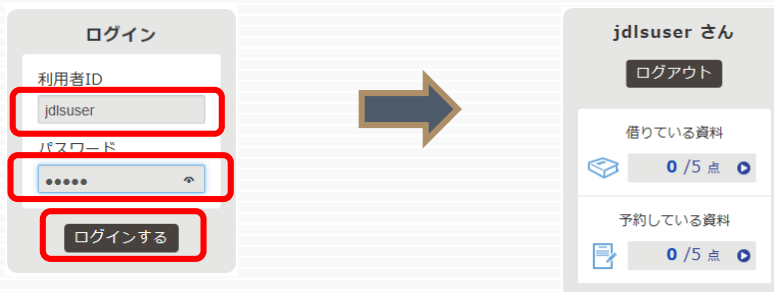

LibrariEは「いつでも」「どこでも」読書できる電子図書館サービスです。
スマートフォン、タブレット、PCなどご自身の端末で自由に利用できます。
ぜひ、電子図書館をご活用下さい！

QRコード

1 電子図書館システムにログインする

https://www.d-library.jp/kit_lib2020/

【貸出条件】

- ・貸出上限数：5冊
- ・貸出日数：7日
- ・予約上限数：2冊
- ・取置日数：7日
- ・延長回数：1回

※画面はイメージです。

大学の利用者IDとパスワードを入力して「ログインする」ボタンを押してログインします。

2 電子書籍を借りて読む

読みたい電子書籍の「借りる」ボタンを押します。

貸出完了画面が表示されますので、すぐに読む場合は「今すぐ読む」ボタンを押します。
画面で矢印の出る方向で読み進めてください。
ブラウザのウィンドウを閉じれば、終了となります。

※次回閲覧時は、続きから表示されます。

貸出結果

「ココミル 箱根 (2017年版)」の貸出が完了しました。2017年10月18日までご利用いただけます。なお、ご利用期限日を過ぎると自動的に返却されます。